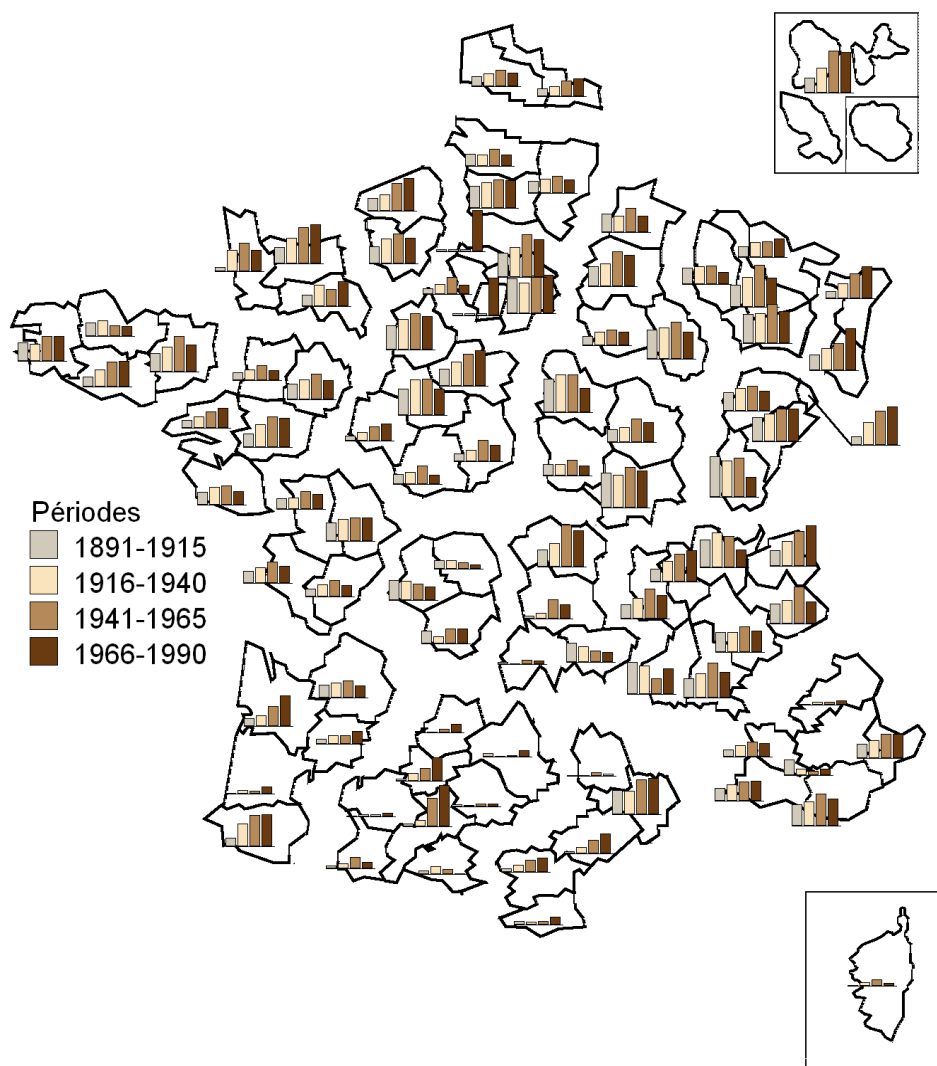

5. Evolution du nombre de naissances par départements de 1891 à 1990

BARBIER

6. Popularité du nom

Les 20 noms les plus populaires

Nom	Total des naissances toutes périodes confondues
MARTIN	229 000
BERNARD	120 500
THOMAS	108 100
PETIT	105 400
ROBERT	102 900
RICHARD	99 900
DURAND	99 600
DUBOIS	99 000
MOREAU	94 300
LAURENT	88 800
SIMON	87 900
MICHEL	85 500
LEFEBVRE	82 500
LEROY	79 200
ROUX	69 700
DAVID	69 200
BERTRAND	66 800
MOREL	66 400
FOURNIER	65 800
GIRARD	64 000