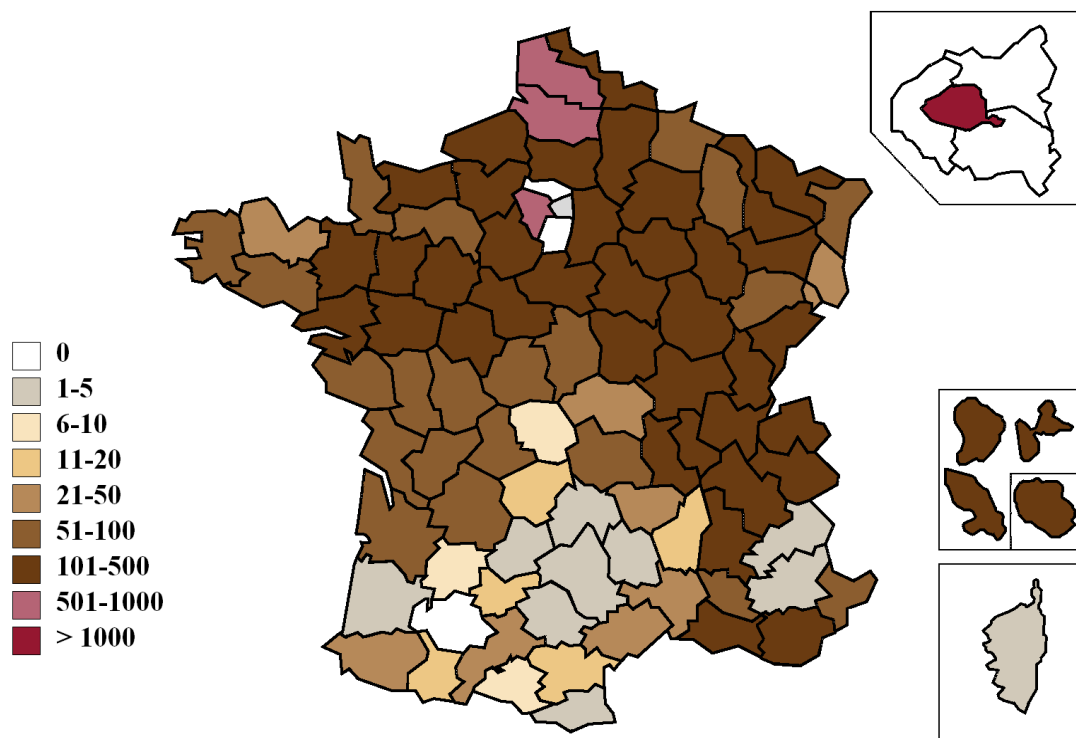

2. Cartes départementales des naissances par période

BARBIER

Période 1891-1915

Nombre de naissances en France

Départements comportant le plus de naissances pour cette période

Département	1891-1915	% des naissances en France des porteurs du nom BARBIER
75 Paris	743	10 %
80 Somme	379	5 %
62 Pas de Calais	309	4 %
25 Doubs	249	3 %
59 Nord	234	3 %

BARBIER

Période 1916-1940

Nombre de naissances en France

Départements comportant le plus de naissances pour cette période

Département	1916-1940	% des naissances en France des porteurs du nom BARBIER
75 Paris	930	10 %
62 Pas de Calais	397	4 %
80 Somme	350	3 %
54 Meurthe et Moselle	313	3 %
59 Nord	311	3 %

BARBIER

Période 1941-1965

Nombre de naissances en France

Départements comportant le plus de naissances pour cette période

Département	1941-1965	% des naissances en France des porteurs du nom BARBIER
75 Paris	1330	10 %
78 Yvelines	540	4 %
80 Somme	523	4 %
62 Pas de Calais	517	4 %
59 Nord	495	3 %

BARBIER

Période 1966-1990

Nombre de naissances en France

Départements comportant le plus de naissances pour cette période

Département	1966-1990	% des naissances en France des porteurs du nom BARBIER
59 Nord	544	4 %
75 Paris	507	4 %
62 Pas de Calais	416	3 %
80 Somme	355	3 %
25 Doubs	342	3 %