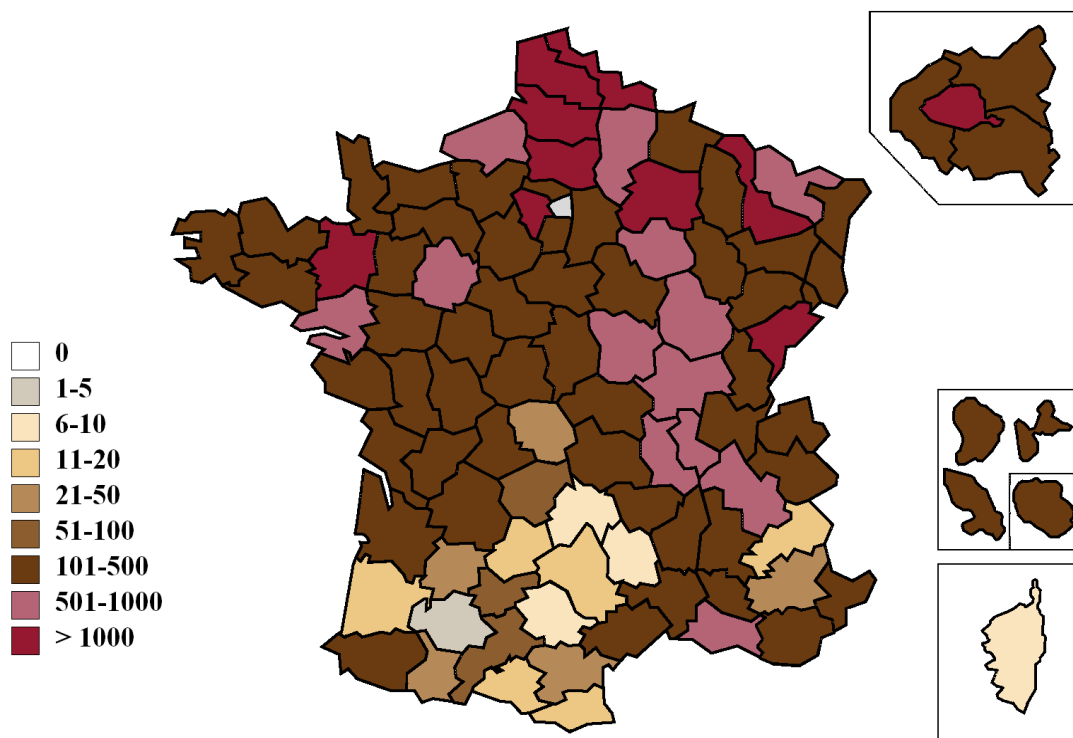

BARBIER

Période 1916-1940

Nombre de naissances en France

Départements comportant le plus de naissances pour cette période

Département	1916-1940	% des naissances en France des porteurs du nom BARBIER
75 Paris	930	10 %
62 Pas de Calais	397	4 %
80 Somme	350	3 %
54 Meurthe et Moselle	313	3 %
59 Nord	311	3 %

BARBIER

Période 1941-1965

Nombre de naissances en France

Départements comportant le plus de naissances pour cette période

Département	1941-1965	% des naissances en France des porteurs du nom BARBIER
75 Paris	1330	10 %
78 Yvelines	540	4 %
80 Somme	523	4 %
62 Pas de Calais	517	4 %
59 Nord	495	3 %

BARBIER

Période 1966-1990

Nombre de naissances en France

Départements comportant le plus de naissances pour cette période

Département	1966-1990	% des naissances en France des porteurs du nom BARBIER
59 Nord	544	4 %
75 Paris	507	4 %
62 Pas de Calais	416	3 %
80 Somme	355	3 %
25 Doubs	342	3 %

BARBIER

Toutes les périodes de 1891 à 1990

Nombre de naissances en France

Départements comportant le plus de naissances pour cette période

Département	Toutes les périodes	% des naissances en France des porteurs du nom BARBIER
75 Paris	3510	8 %
62 Pas de Calais	1639	4 %
80 Somme	1607	3 %
59 Nord	1584	3 %
78 Yvelines	1321	3 %