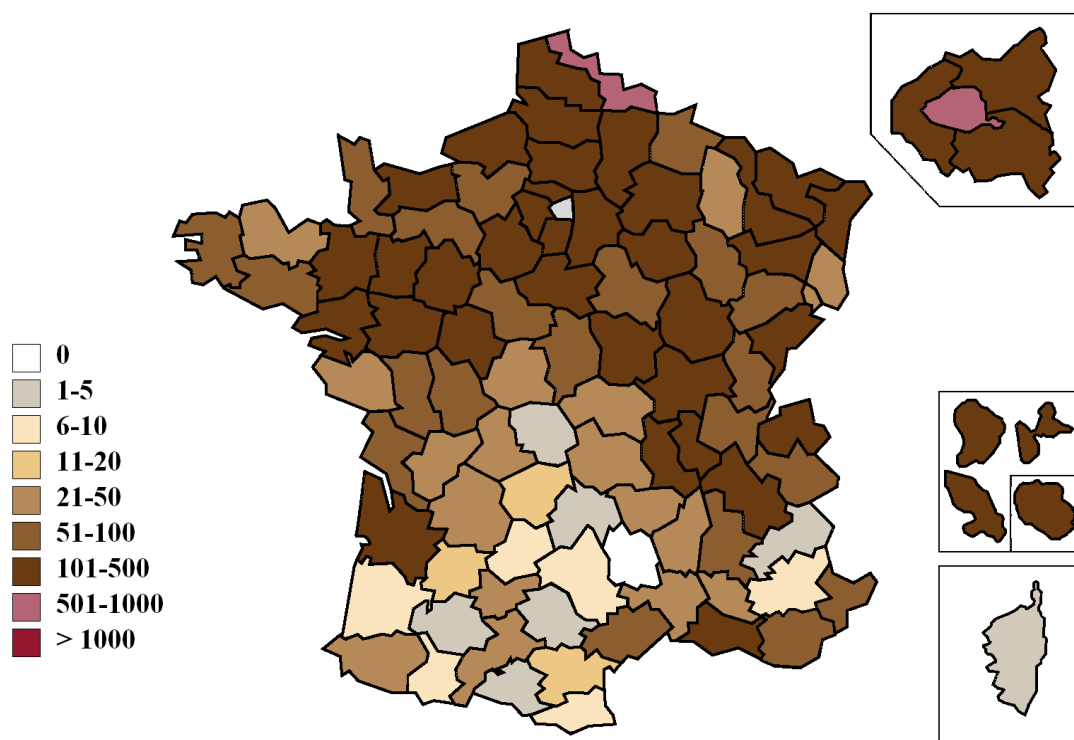

2. Cartes départementales des naissances par période

BARBIER

Période 1891-1915

Nombre de naissances en France

Départements comportant le plus de naissances pour cette période

Département	1891-1915	% des naissances en France des porteurs du nom BARBIER
75 Paris	743	10 %
80 Somme	379	5 %
62 Pas de Calais	309	4 %
25 Doubs	249	3 %
59 Nord	234	3 %

BARBIER

Période 1916-1940

Nombre de naissances en France

Départements comportant le plus de naissances pour cette période

Département	1916-1940	% des naissances en France des porteurs du nom BARBIER
75 Paris	930	10 %
62 Pas de Calais	397	4 %
80 Somme	350	3 %
54 Meurthe et Moselle	313	3 %
59 Nord	311	3 %

BARBIER

Période 1941-1965

Nombre de naissances en France

Départements comportant le plus de naissances pour cette période

Département	1941-1965	% des naissances en France des porteurs du nom BARBIER
75 Paris	1330	10 %
78 Yvelines	540	4 %
80 Somme	523	4 %
62 Pas de Calais	517	4 %
59 Nord	495	3 %

BARBIER

Période 1966-1990

Nombre de naissances en France

Départements comportant le plus de naissances pour cette période

Département	1966-1990	% des naissances en France des porteurs du nom BARBIER
59 Nord	544	4 %
75 Paris	507	4 %
62 Pas de Calais	416	3 %
80 Somme	355	3 %
25 Doubs	342	3 %